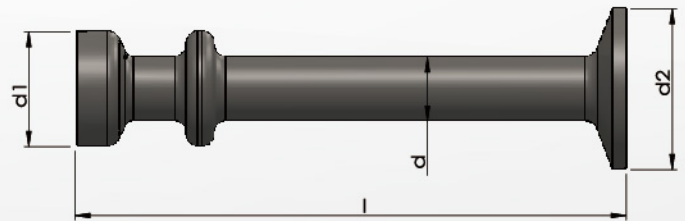

### ■ PUTANKERS

Article no.	Type	Length	Max.kN	d	d <sub>1</sub>	d <sub>2</sub>	Exec
A001488	Putanker 13-65	65	13	10	19	25	Blank
A001489	Putanker 13-120	120	13	10	19	25	Blank
A001490	Putanker 25-85	85	25	14	26	35	Blank
A001491	Putanker 25-120	120	25	14	26	35	Blank
A001492	Putanker 25-170	170	25	14	26	35	Blank
A001493	Putanker 50-120	120	50	20	36	50	Blank
A001494	Putanker 50-240	240	50	20	36	50	Blank

### ■ PUTANKERS HDG

Article no.	Type	Length	Max.kN	d	d <sub>1</sub>	d <sub>2</sub>	Exec
A001495	Putanker 13-65	65	13	10	19	25	HDG
A001496	Putanker 13-120	120	13	10	19	25	HDG
A001497	Putanker 25-85	85	25	14	26	35	HDG
A001498	Putanker 25-120	120	25	14	26	35	HDG
A001499	Putanker 25-170	170	25	14	26	35	HDG
A001500	Putanker 50-120	120	50	20	36	50	HDG
A001501	Putanker 50-240	240	50	20	36	50	HDG