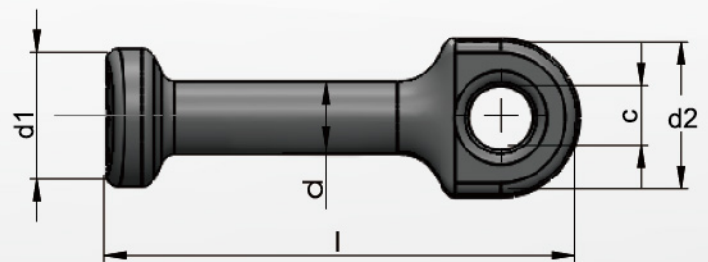

O-ANKERS

■ O-ANKERS

Article no.	Type	Max.kN	l	d	d ₁	d ₂	c	Exec
A001097	O-anker-13-65	13	65	10	19	22	9	Blank
A001098	O-anker 25-90	25	90	14	26	32	13	Blank
A001099	O-anker 50-90	50	90	20	36	46	18	Blank
A001100	O-anker 50-120	50	120	20	36	46	18	Blank
A001101	O-anker 100-115	100	115	28	46	58	25	Blank
A001102	O-anker 100-180	100	180	28	46	58	25	Blank
A001103	O-anker 200-250	200	250	40	70	84	37	Blank

■ O-ANKERS HDG

Article no.	Type	Max.kN	l	d	d ₁	d ₂	c	Exec
A001105	O-anker-13-65	13	65	10	19	22	9	HDG
A001106	O-anker 25-90	25	90	14	26	32	13	HDG
A001107	O-anker 50-90	50	90	20	36	46	18	HDG
A001108	O-anker 50-120	50	120	20	36	46	18	HDG
A001109	O-anker 100-115	100	115	28	46	58	25	HDG
A001110	O-anker 100-180	100	180	28	46	58	25	HDG
A001111	O-anker 200-250	200	250	40	70	84	37	HDG