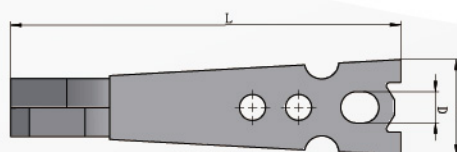

STRIPANKERS

■ KANTELANKER AT-TA

Article no.	Type	Kgs	l	a	c	d	Exec
A001127	AT-TA-014-200	1400	200	55	6	14	Blank
A001128	AT-TA-025-230	2500	230	55	10	14	Blank
A001129	AT-TA-040-270	4000	270	70	12	18	Blank
A001130	AT-TA-050-290	5000	290	70	15	18	Blank
A001131	AT-TA-075-320	7500	320	95	16	26	Blank
A001132	AT-TA-100-390	10000	390	95	20	26	Blank

■ KANTELANKER AT-TA HDG

Article no.	Type	Kgs	l	a	c	d	Exec
A004100	AT-TA-014-200	1400	200	55	6	14	HDG
A004101	AT-TA-025-230	2500	230	55	10	14	HDG
A004102	AT-TA-040-270	4000	270	70	12	18	HDG
A004103	AT-TA-050-290	5000	290	70	15	18	HDG
A004104	AT-TA-075-320	7500	320	95	16	26	HDG
A004105	AT-TA-100-390	10000	390	95	20	26	HDG