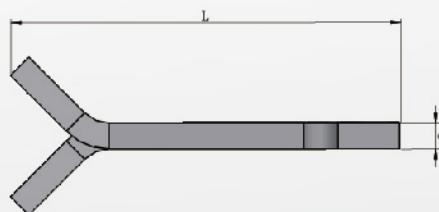

STRIPANKERS

■ KANTELANKER AT-TA

Article no.	Type	Kgs	l	a	c	d	Exec
A001127	AT-TA-014-200	1400	200	55	6	14	Blank
A001128	AT-TA-025-230	2500	230	55	10	14	Blank
A001129	AT-TA-040-270	4000	270	70	12	18	Blank
A001130	AT-TA-050-290	5000	290	70	15	18	Blank
A001131	AT-TA-075-320	7500	320	95	16	26	Blank
A001132	AT-TA-100-390	10000	390	95	20	26	Blank

■ KANTELANKER AT-TA HDG

Article no.	Type	Kgs	l	a	c	d	Exec
A004100	AT-TA-014-200	1400	200	55	6	14	HDG
A004101	AT-TA-025-230	2500	230	55	10	14	HDG
A004102	AT-TA-040-270	4000	270	70	12	18	HDG
A004103	AT-TA-050-290	5000	290	70	15	18	HDG
A004104	AT-TA-075-320	7500	320	95	16	26	HDG
A004105	AT-TA-100-390	10000	390	95	20	26	HDG