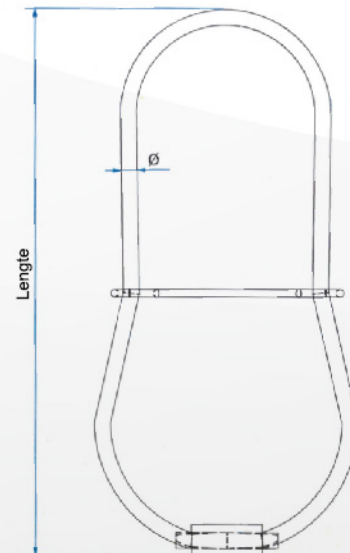

INSTORTLUSSEN

■ AT-IL INSTORTLUS

Article no.	Type	Load T	Totale lengte mm	Draad Ø mm
A001192	INSTORTLUS AT-IL 0.8T	0.8	210	6
A001193	INSTORTLUS AT-IL 1.2T	1.2	225	7
A001194	INSTORTLUS AT-IL 1.6T	1.6	235	8
A001195	INSTORTLUS AT-IL 2.0T	2.0	275	9
A001196	INSTORTLUS AT-IL 2.5T	2.5	315	10
A001197	INSTORTLUS AT-IL 4.0T	4.0	340	12
A001198	INSTORTLUS AT-IL 6.3T	6.3	390	16
A001199	INSTORTLUS AT-IL 8.0T	8.0	440	18
A001200	INSTORTLUS AT-IL 10.0T	10.0	525	20
A001201	INSTORTLUS AT-IL 12.5T	12.5	570	22
A001202	INSTORTLUS AT-IL 16.0T	16.0	615	26
A001203	INSTORTLUS AT-IL 20.0T	20.0	730	28
A001204	INSTORTLUS AT-IL 25.0T	25.0	800	32