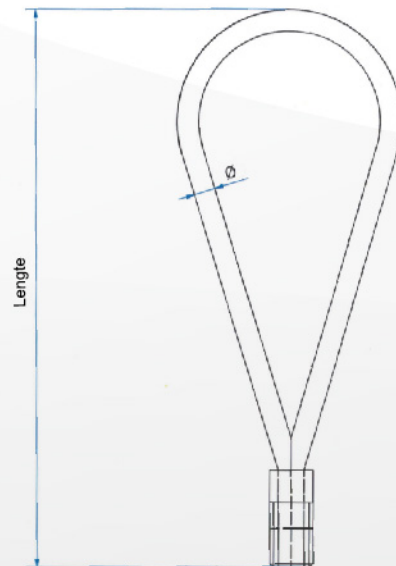

HIJSLUSSEN

■ AT-HL HIJSLUS

Article no.	Type	Draad	Load T	Totale lengte mm
A001205	Hijslus AT-HL 0.5T M12	M 12	0.5	155
A001206	Hijslus AT-HL 1.2T M16	M 16	1.2	155
A001207	Hijslus AT-HL 2.0T M20	M 20	2.0	215
A001208	Hijslus AT-HL 2.5T M24	M 24	2.5	255
A001209	Hijslus AT-HL 4.0T M30	M 30	4.0	300
A001210	Hijslus AT-HL 6.3T M36	M 36	6.3	340
A001211	Hijslus AT-HL 8.0T M42	M 42	8.0	425
A001212	Hijslus AT-HL 12.5T M52	M 52	12.5	550
A001326	Hijslus AT-HL 0.5T RD12	RD 12	0.5	155
A001327	Hijslus AT-HL 1.2T RD16	RD 16	1.2	155
A001328	Hijslus AT-HL 2.0T RD20	RD 20	2.0	215
A001329	Hijslus AT-HL 2.5T RD24	RD 24	2.5	255
A001330	Hijslus AT-HL 4.0T RD30	RD 30	4.0	300
A001331	Hijslus AT-HL 6.3T RD36	RD 36	6.3	340
A001332	Hijslus AT-HL 8.0T RD42	RD 42	8.0	425
A001333	Hijslus AT-HL 12.5T RD 52	RD 52	12.5	550