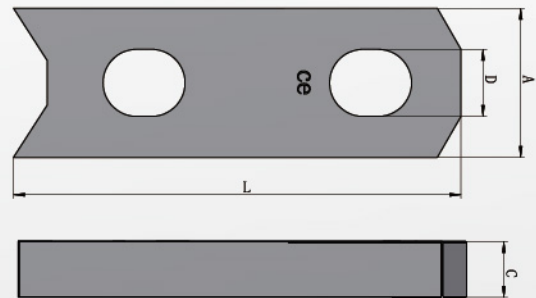

STRIPANKERS

■ DUBBELGATANKER AT-THA

Article no.	Type	Kgs	l	a	c	d	Exec
A001113	AT-THA-007-090	700	90	30	5	14	Blank
A001114	AT-THA-014-090	1400	90	30	6	14	Blank
A001115	AT-THA-020-090	2000	90	30	8	14	Blank
A001116	AT-THA-025-090	2500	90	30	10	14	Blank
A001117	AT-THA-030-120	3000	120	40	10	18	Blank
A001118	AT-THA-040-120	4000	120	40	12	18	Blank
A001119	AT-THA-050-120	5000	120	40	15	18	Blank
A001120	AT-THA-053-160	5300	160	60	12	27	Blank
A001121	AT-THA-075-160	7500	160	60	15	27	Blank
A001122	AT-THA-100-170	10000	170	60	20	27	Blank
A001123	AT-THA-125-240	12500	240	80	20	35	Blank
A001124	AT-THA-170-240	17000	240	80	20	35	Blank
A001125	AT-THA-220-300	22000	300	80	26	35	Blank

■ DUBBELGATANKER AT-THA HDG

Article no.	Type	Kgs	l	a	c	d	Exec
A004200	AT-THA-007-090	700	90	30	5	14	HDG
A004201	AT-THA-014-090	1400	90	30	6	14	HDG
A004202	AT-THA-020-090	2000	90	30	8	14	HDG
A004203	AT-THA-025-090	2500	90	30	10	14	HDG
A004204	AT-THA-030-120	3000	120	40	10	18	HDG
A004205	AT-THA-040-120	4000	120	40	12	18	HDG
A004206	AT-THA-050-120	5000	120	40	15	18	HDG
A004207	AT-THA-053-160	5300	160	60	12	27	HDG
A004208	AT-THA-075-160	7500	160	60	15	27	HDG
A004209	AT-THA-100-170	10000	170	60	20	27	HDG
A004210	AT-THA-125-240	12500	240	80	20	35	HDG
A004211	AT-THA-170-240	17000	240	80	20	35	HDG
A004212	AT-THA-220-300	22000	300	80	26	35	HDG