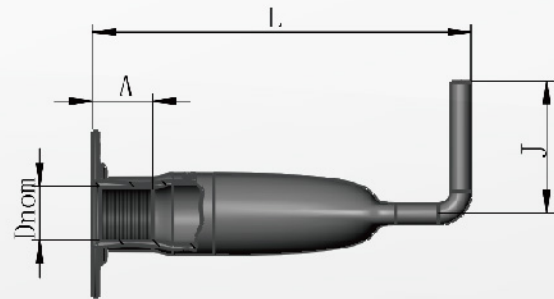

INSERTS EV

■ BSH-F

Article no.	Dnom(MM)	L(MM)	J(MM)	A(MM)	Exec
A006060	M10	60	25	35	EV
A006061	M12	70	30	40	EV
A006062	M16	100	35	32	EV
A006063	M20	100	35	40	EV

■ BSH

Article no.	Dnom(MM)	L(MM)	J(MM)	A(MM)	Exec
A006070	M8	50	20	30	EV
A006071	M10	60	25	35	EV
A006072	M12	45	25	18	EV
A006073	M12	70	30	40	EV
A006074	M16	60	30	24	EV
A006075	M16	100	35	32	EV
A006076	M20	70	30	30	EV
A006077	M20	100	35	40	EV
A006078	M24	80	35	24	EV