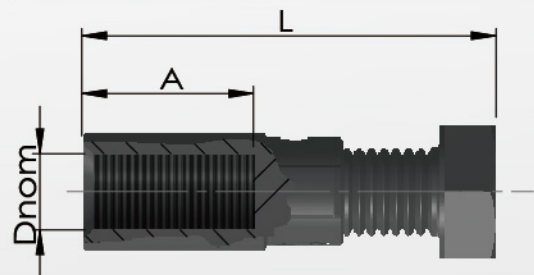

BOUTANKERS EV

■ HB

Article no.	Dnom(MM)	L(MM)	A(MM)	Exec
A006200	M12	55	23	EV
A006201	M12	100	23	EV
A006202	M12	150	23	EV
A006203	M16	75	29	EV
A006204	M16	140	29	EV
A006205	M16	220	29	EV
A006206	M20	90	35	EV
A006207	M20	150	35	EV
A006208	M20	180	35	EV
A006209	M20	270	35	EV
A006210	M24	110	46	EV
A006211	M24	200	46	EV
A006212	M24	320	46	EV
A006213	M30	140	60	EV