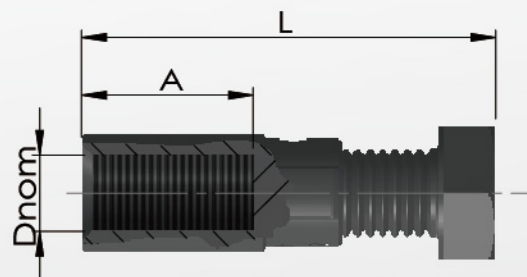

BOUTANKERS A4

■ HB

Article no.	Dnom(MM)	L(MM)	A(MM)	Exec
A006300	M12	100	23	A4
A006301	M12	150	23	A4
A006302	M16	140	29	A4
A006303	M16	220	29	A4
A006304	M20	150	35	A4
A006305	M20	180	35	A4
A006306	M20	270	35	A4

■ HBR

Article no.	Dnom(MM)	L(MM)	A(MM)	Exec
A006310	M12	55	23	A4
A006311	M16	75	29	A4
A006312	M20	90	35	A4
A006313	M24	110	46	A4
A006314	M30	140	60	A4